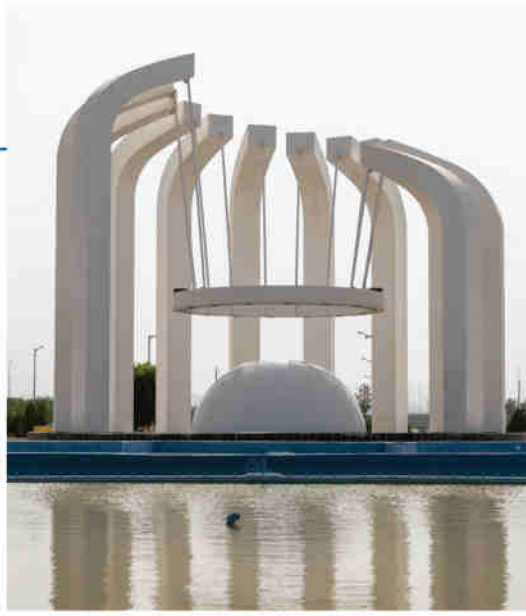

وهزارهتی کشتوکال

ئېلېمانە شارییه کان

URBAN ELEMENTS