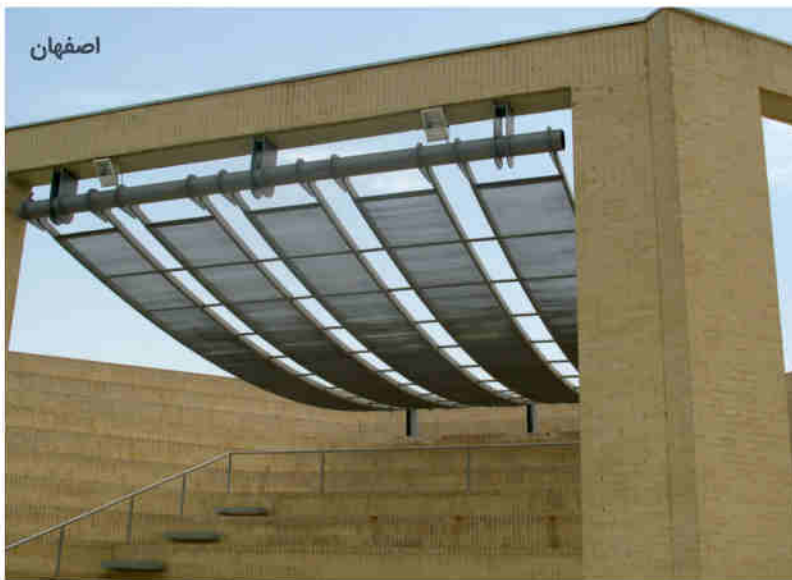

مەكۆی كهلتووری و هونەری نێودهاتنی ماموستا فهرشچیان