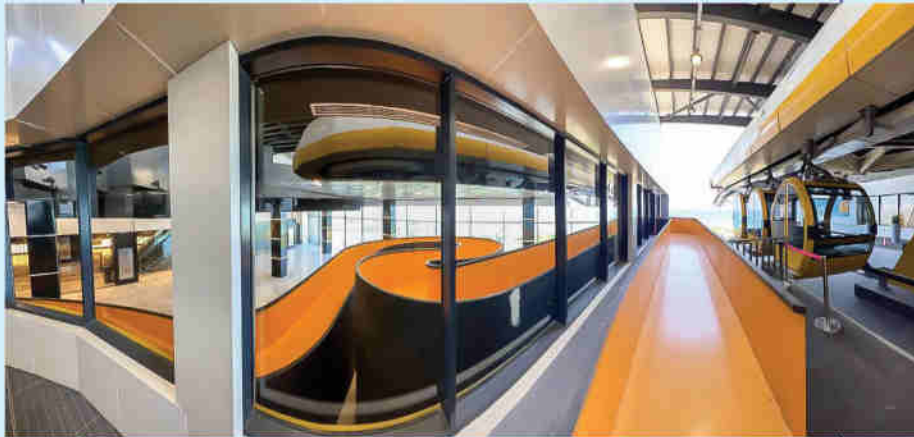

پروژه میکا مولی کیش MICA MALL