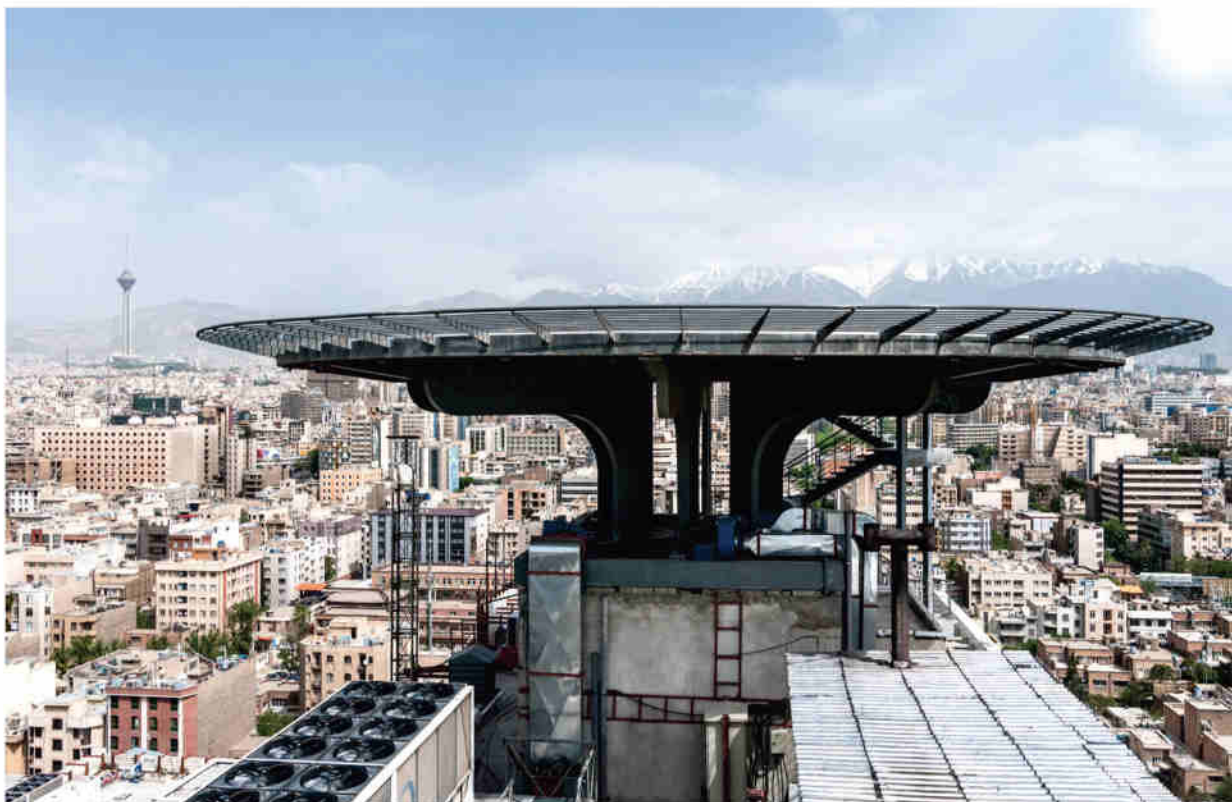

پنجاهتوی پردی قادرمهی نایبیت

دیزاین و گه‌لله، ئەندازناری پێکھاتە، بەزەمەوتیان و رێخستنی هێلی پادا شوێنی نیشتمووی کۆتەتری فریا گەوتن و رێورەسمەکان.

HELIPAD