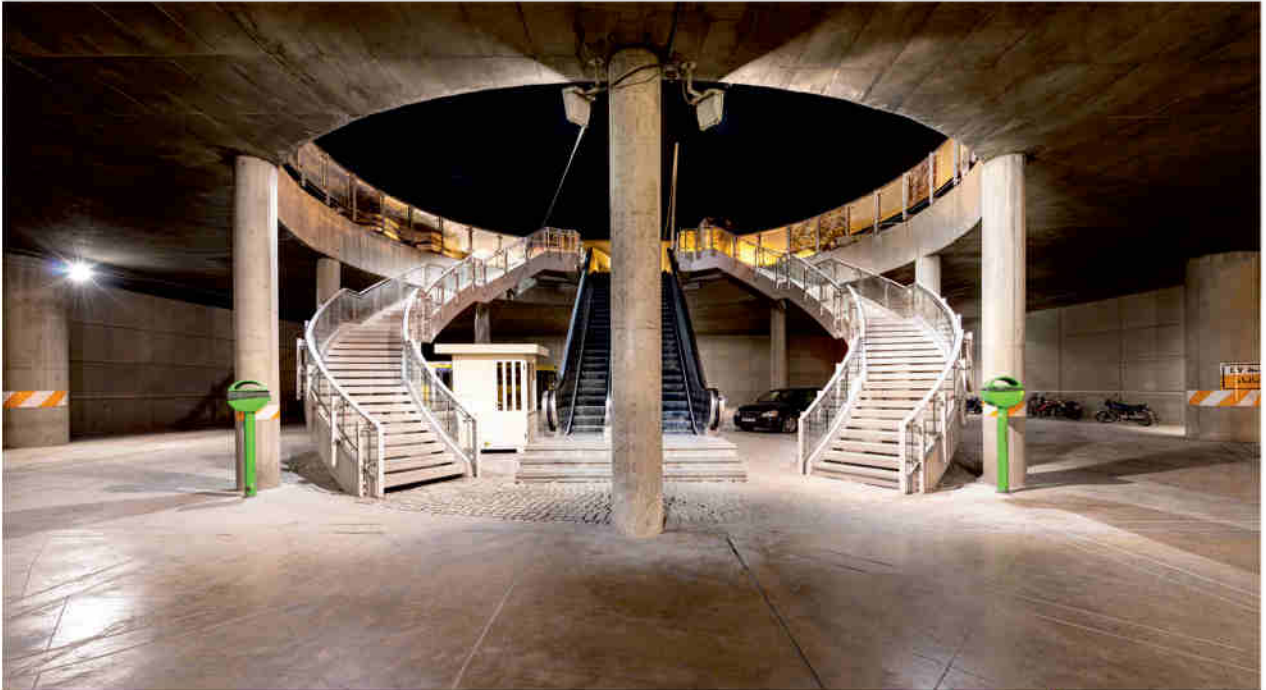

DOUBLE STRINGER

STONE STEPS | SPIDER HOLDER

GLASS FRAME HANDRAIL

فولکهای عتیقی نیسفهان  
گهوارهترین گهلاهی توژمن کربنهوه له سهه ناستی جیهان  
نیزهی پلهی قانومه ۱۶ مهتر  
بهزایی ۶/۵ مهتر

TEHRAN WATER PARK (O PARK)